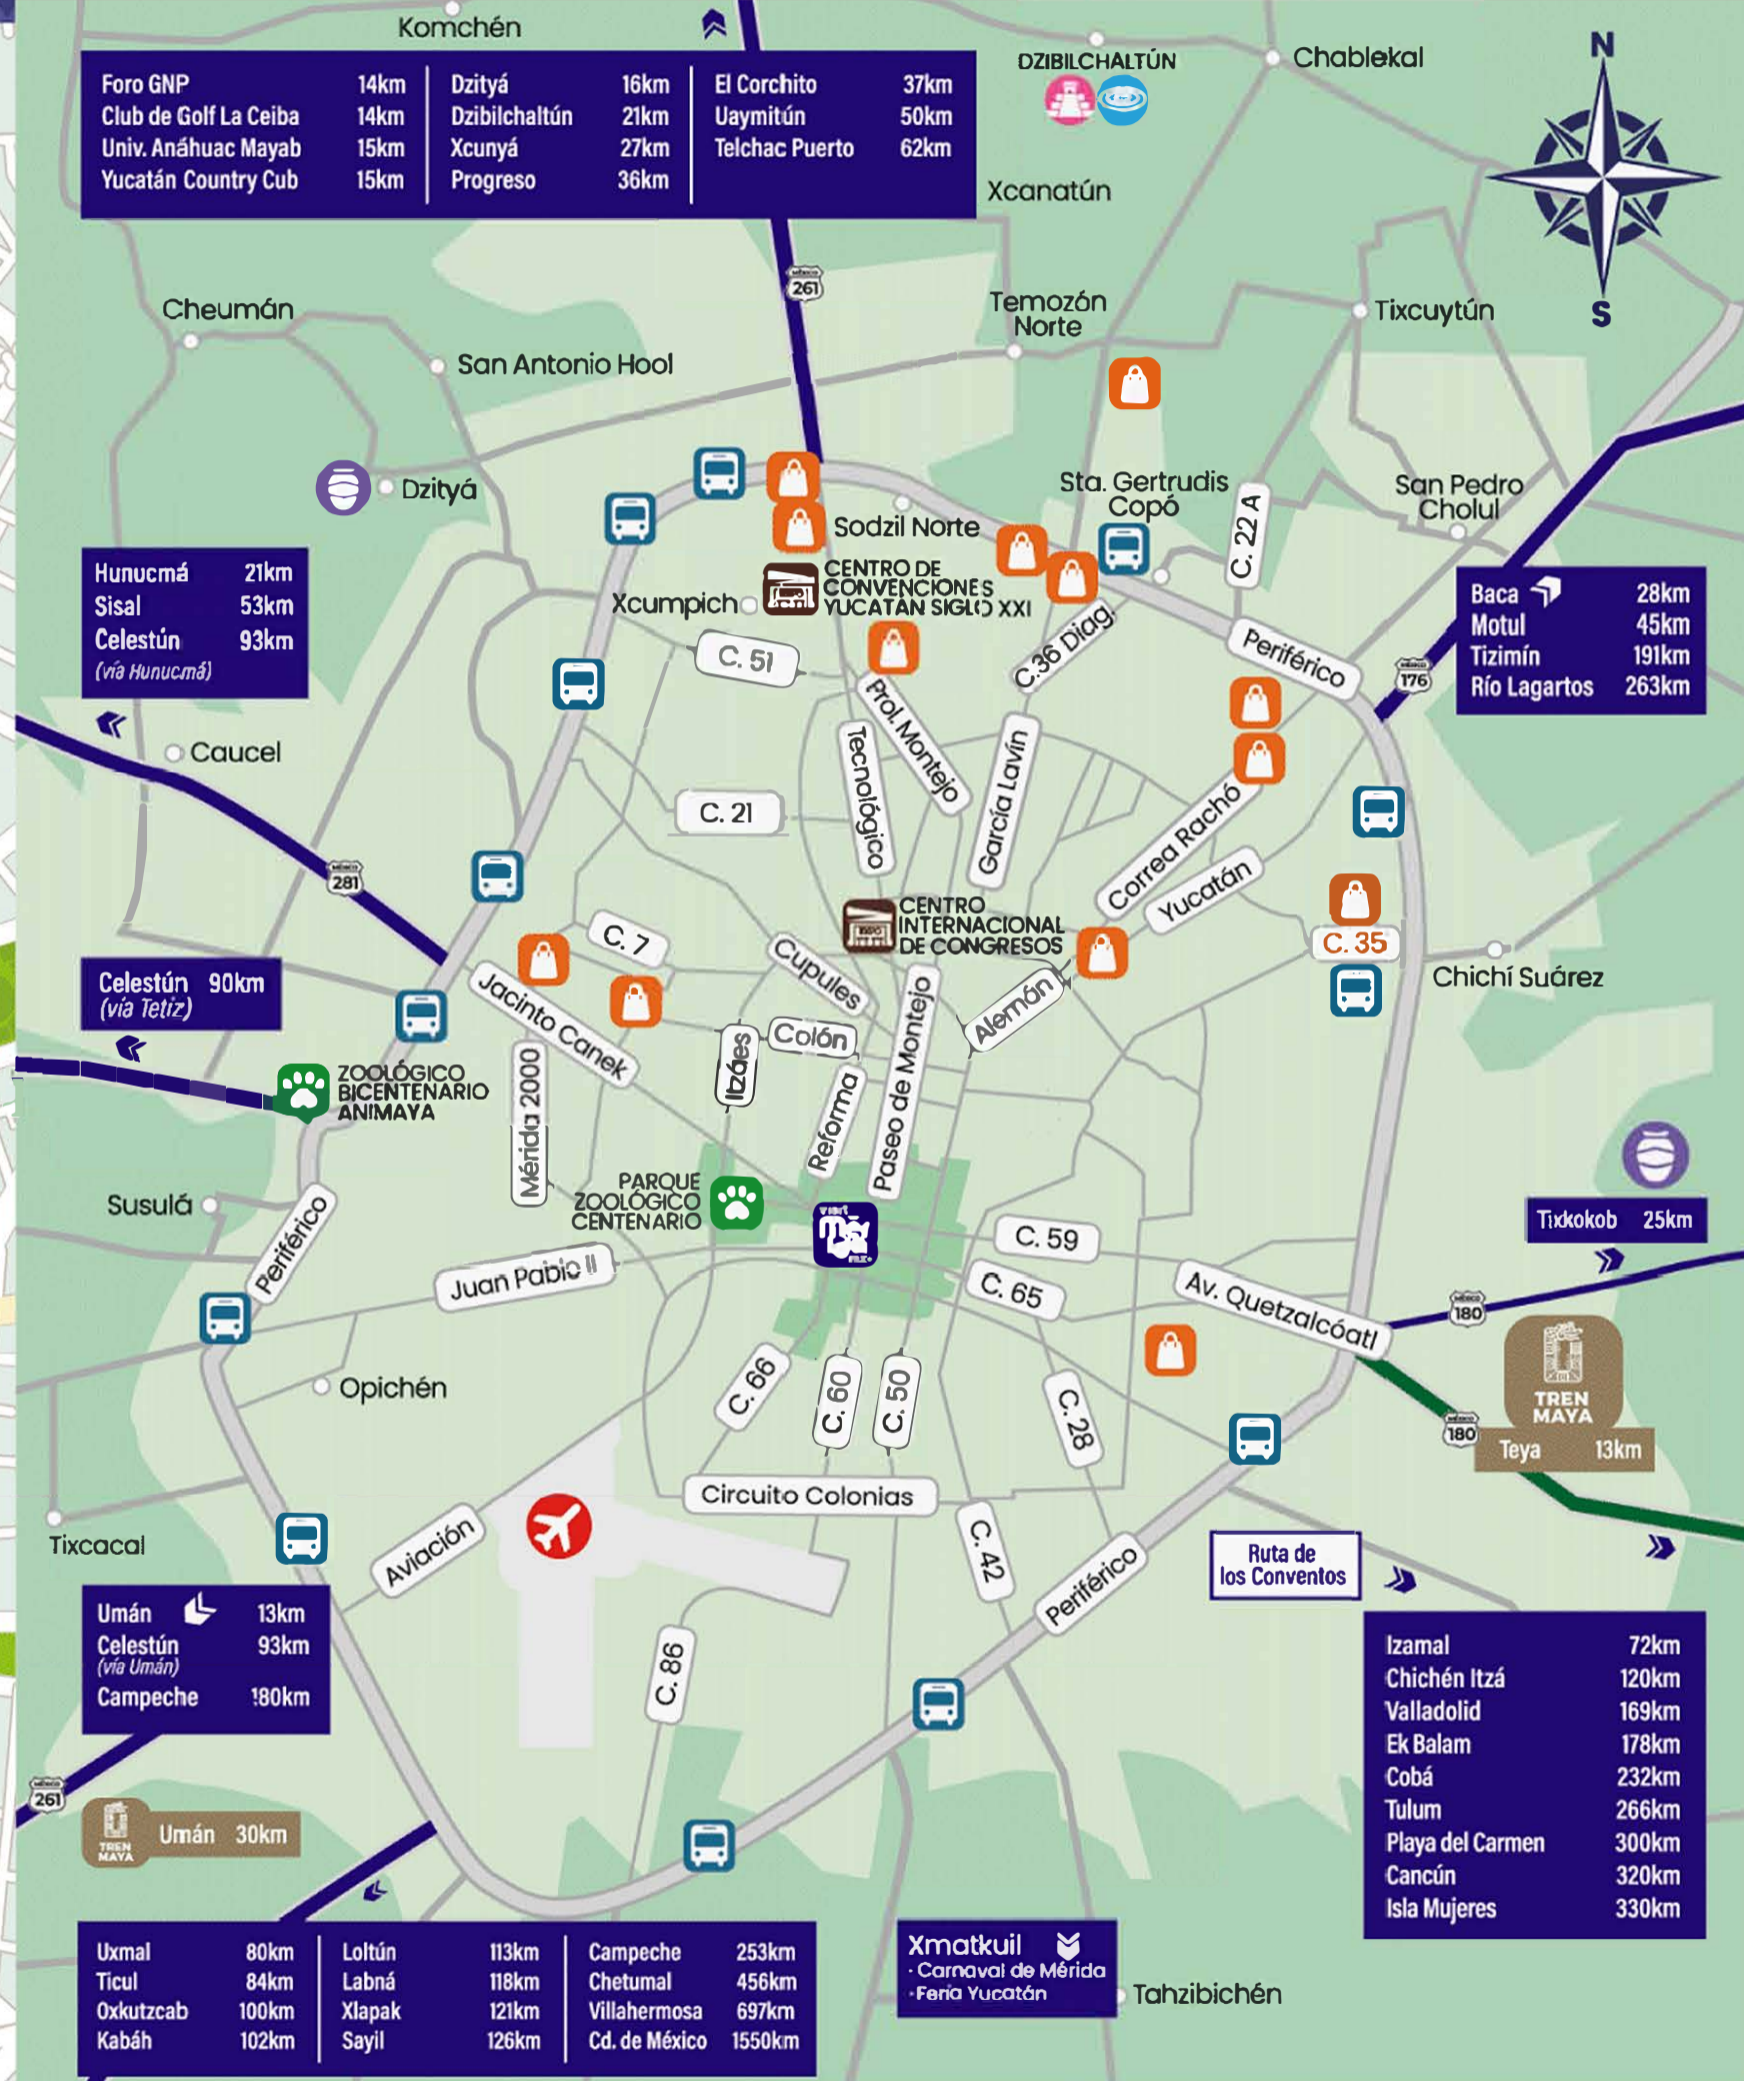

### SIMBOLOGÍA

- 1 Plaza Grande
  - 2 Catedral de San Ildefonso  
San Ildefonso Cathedral
  - 3 Palacio Municipal  
City Hall
  - 4 Centro Cultural Olimpo  
Olimpo Cultural Center
  - 5 Palacio de Gobierno  
Government Palace
  - 6 Paseo Picheta
  - 7 Museo Casa Montejo  
Casa Montejo Museum
  - 8 Museo de la Ciudad  
Museum of the City of Mérida
  - 9 Museo Quinto Montes Molina  
Quinto Montes Molina Museum
  - 10 Museo Palacio Cantón  
Cantón Palace Museum
  - 11 Museo Montejo 495 / Casas Gemelas  
Montejo 495 Museum / Twins Houses
  - 12 Centro Cultural Fernando Castro Pacheco  
Cultural Center Fernando Castro Pacheco
  - 13 Palacio de la Música  
Music Palace
  - 14 Museo El Finar  
El Finar Museum
  - 15 Museo Casa Armondo Manzanera  
Casa Armondo Manzanera Museum
  - 16 Museo de la Luz  
The Museum of Light
  - 17 Museo de los Ferrocarriles  
Railway Museum
  - 18 Parque La Plancha  
La Plancha Park
  - 19 Parque de Itzimná  
Itzimná Park
  - 20 Parque de Las Américas  
Las Américas Park
  - 21 Parque de la Paz  
Park of Peace
  - 22 Zoológico del Centenario  
Centenary Zoo Park
  - 23 Mercado Lucas de Gálvez  
Lucas de Gálvez Market
  - 24 Mercado de San Benito  
San Benito Market
  - 25 Mercado de Santiago  
Santiago Market
  - 26 Monumento a la Patria
  - 27 Remate Paseo Montejo
  - 28 Paseo 60
  - 29 Centro Internacional de Congresos  
International Congress Center
  - 30 Estadio Salvador Alvarado  
Salvador Alvarado Stadium
- BARRIOS MÁGICOS**
- San Sebastián
  - Ermita de Santa Isabel
  - Xcalachén
- 31** Barrio de San Juan
- 32** Barrio de San Cristóbal
- 33** Barrio de La Mejorada
- 34** Barrio de Santa Ana
- 35** Barrio de Santa Lucía
- 36** Barrio de Santiago
- MÓDULO DE INFORMACIÓN TURÍSTICA**  
Tourist Information
- ESTACIÓN DE CAMIONES**  
Bus Stations
- ESTACIÓN EN BICI**  
Bike Station "En Bici"
- TEATRO**  
Theater
- HOSPITAL**  
Hospital
- CORREDOR GASTRONÓMICO C. 47**  
Gastronomic Corridor on 47th street
- CORREDOR GASTRONÓMICO C. 60**  
Gastronomic Corridor 60th street