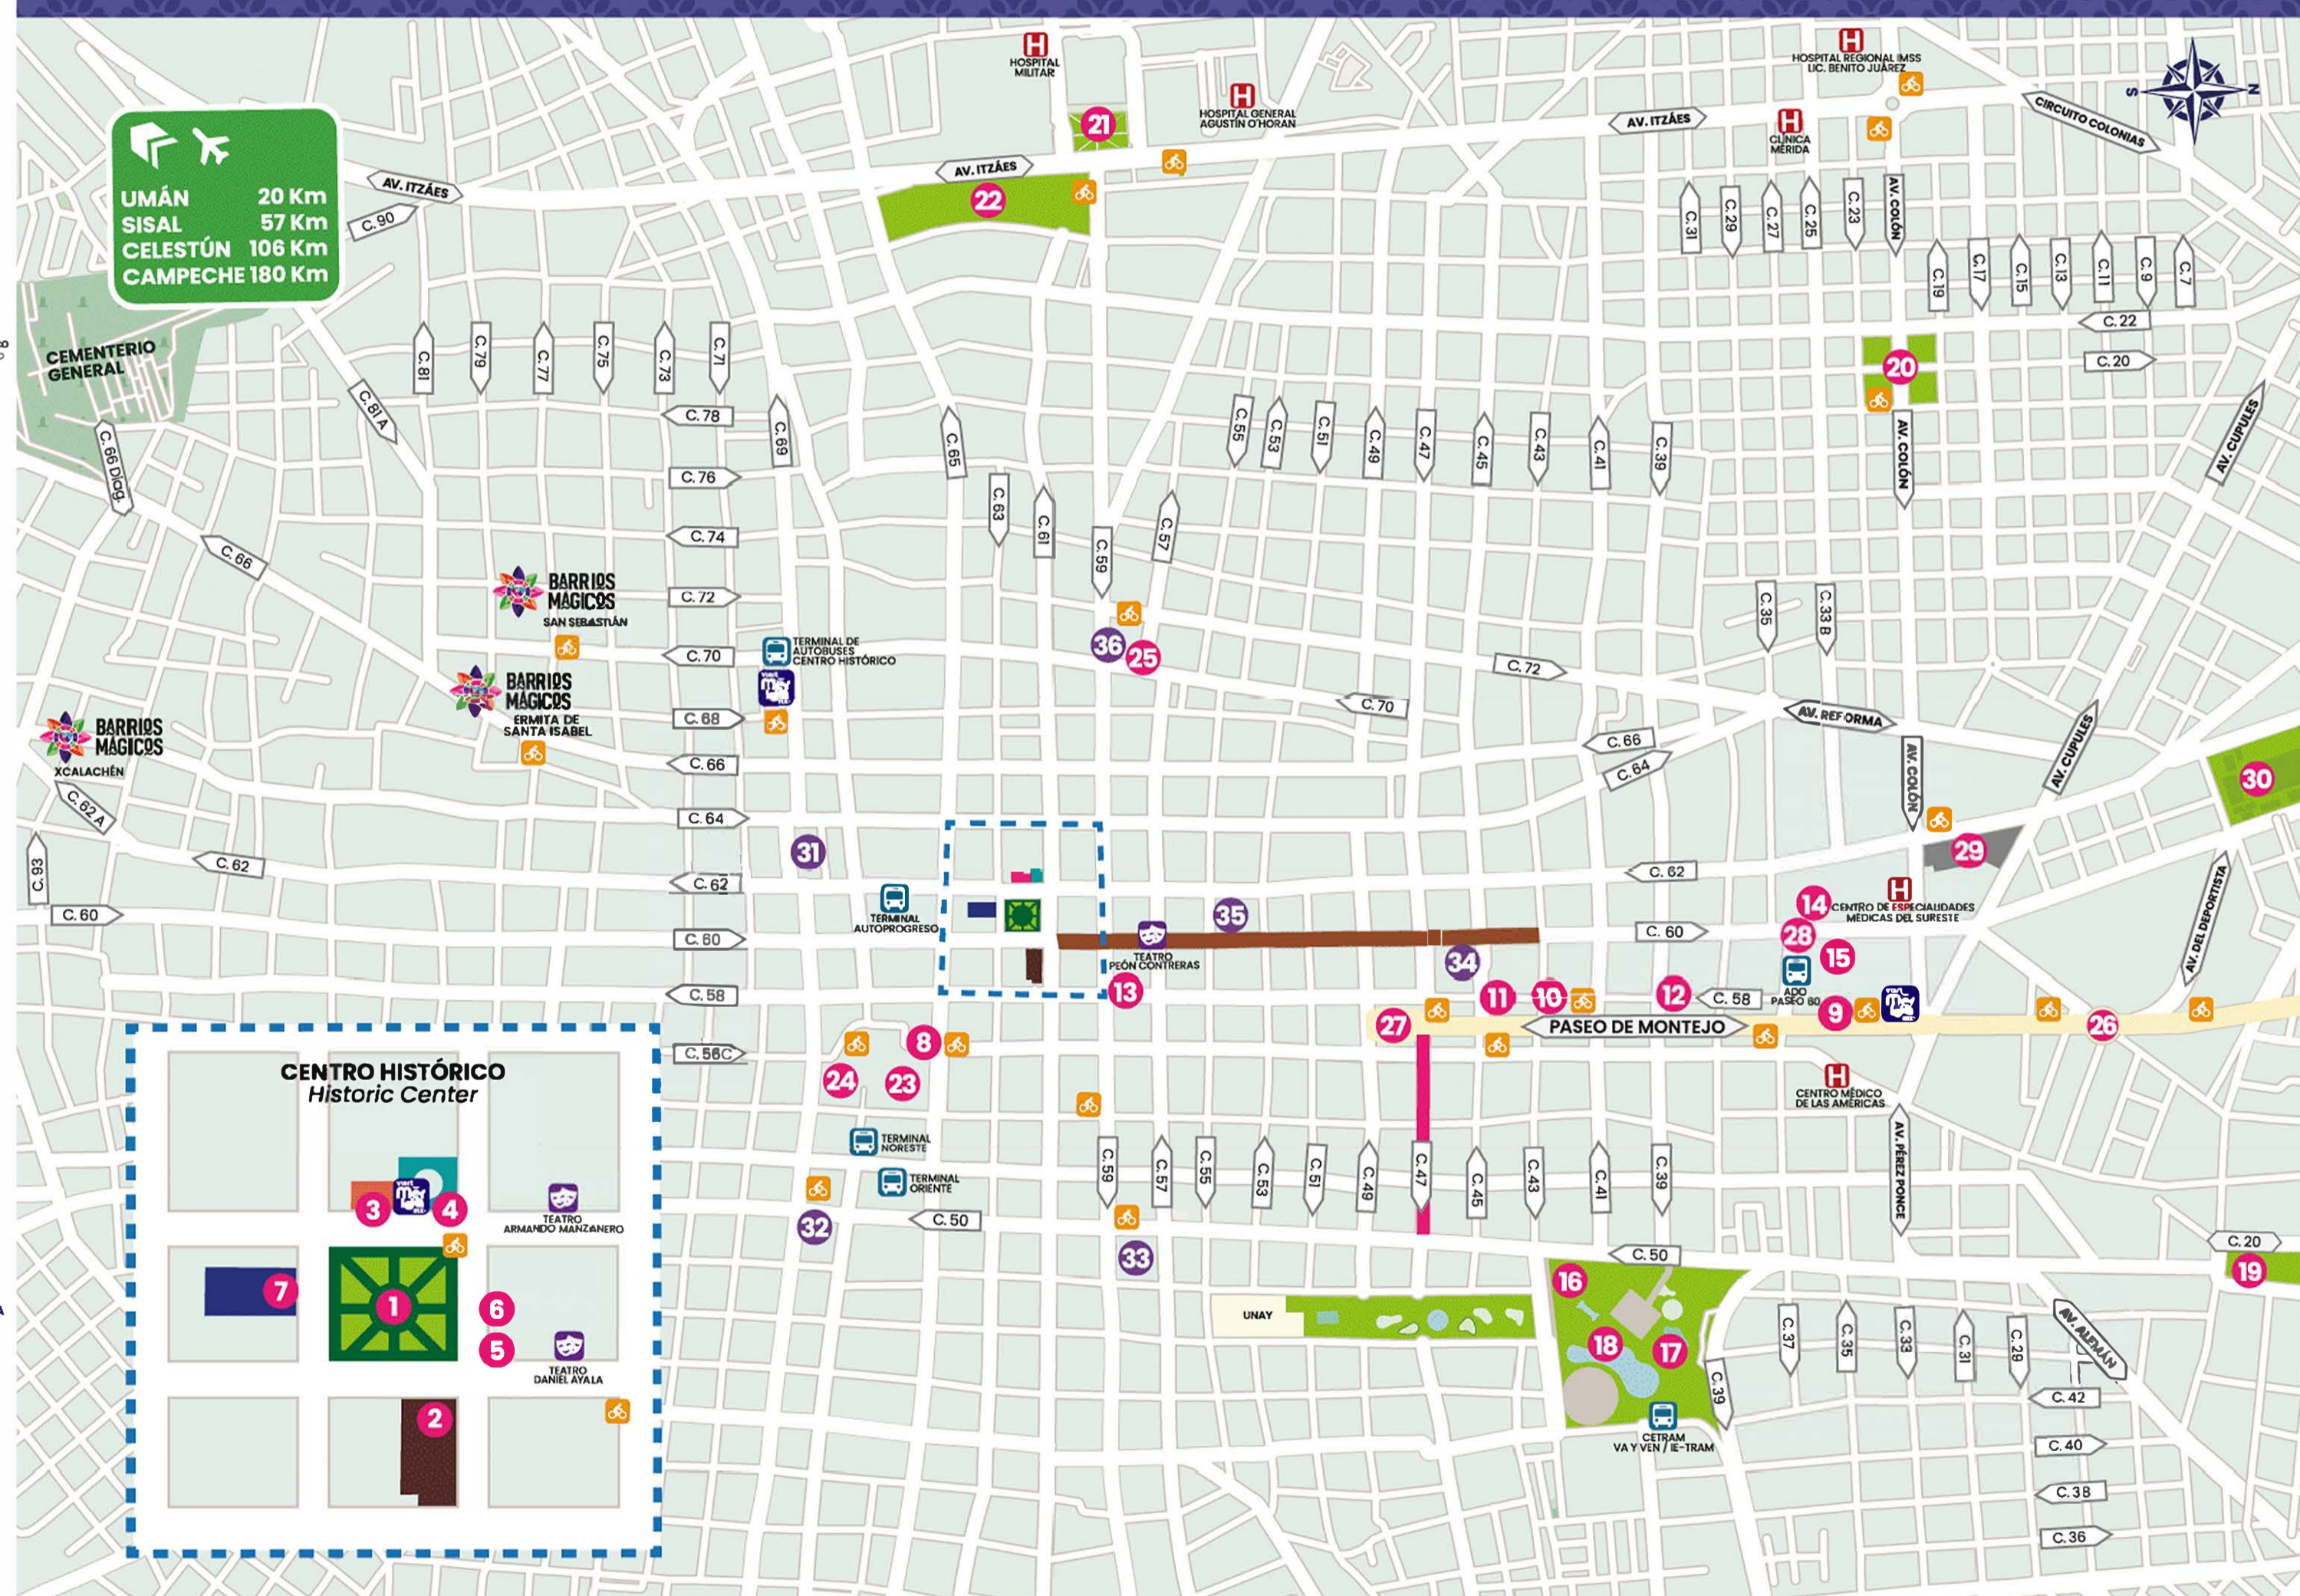

CENTRO HISTÓRICO Y PASEO DE MONTEJO HISTORIC DOWNTOWN AND PASEO DE MONTEJO